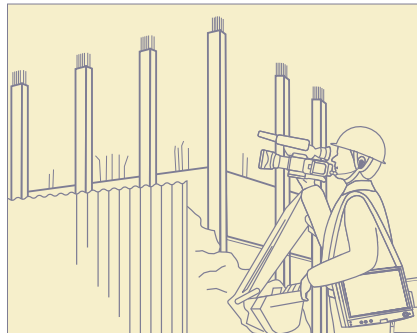

主な機能

- **ライブ中継機能**
・映像中継(片方向) ・音声通話(双方向)
- **録画機能(受信側)**
- **蓄積伝送機能**
・ローカル録画機能 ・ファイル伝送機能
- **ファイル転送機能**

セキュリティ 通信暗号化、接続先認証

通信回線 FOMA HIGH-SPEED、BGAN、無線LAN、有線LAN、WiMAX

マルチ接続 最大10台の同時接続が可能

マルチView画面(イメージ)

建設工事現場での進捗管理に

事故現場からの情報収集に

緊急時の状況判断に

緊急報道のライブ中継に

- 誰でも、どこからでも、カメラをつなぐだけで中継できます
- タッチパネルによるかんたん操作で、現場も安心です
- 変動しやすいワイヤレス環境でも高品質な映像を伝送できます
- 通話しながら、リアルタイムに遠隔地の状況を確認できます

Soliton®

株式会社ソリトンシステムズ ブロードバンド営業本部
〒160-0022 東京都新宿区新宿2-4-3
Tel:03-5360-3860 Fax:03-5360-3875
[Mail] stc-sales@list.soliton.co.jp
[Web] <http://solitonlabs.jp/>