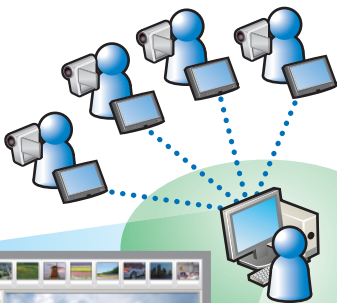

「動く現場」からライブ中継

本製品は
NHKとの
共同開発
製品です。

- 高画質。しかも短遅延
- 持ち運びしやすい肩かけタイプ
- 画面を押すだけの簡単操作
- ラフな運用でも安心(防塵・防滴)
- 音声通話機能(双方向)
- 長時間バッテリー(待受12時間・連続中継約6時間)

Smart-telecaster
with **Shield PRO N22A**

※ビデオカメラは商品に含まれておりません。

主な機能

- **ライブ中継機能**
・映像中継(片方向) ・音声通話(双方向)
- **録画機能(受信側)**
- **蓄積伝送機能**
・ローカル録画機能 ・ファイル伝送機能
- **ファイル転送機能**

セキュリティ 通信暗号化、接続先認証

通信回線 FOMA HIGH-SPEED、BGAN、無線LAN、有線LAN、WiMAX

マルチ接続 最大10台の同時接続が可能

マルチView画面(イメージ)

建設工事現場での進捗管理に

事故現場からの情報収集に

緊急時の状況判断に

緊急報道のライブ中継に

- 誰でも、どこからでも、カメラをつなぐだけで中継できます
- タッチパネルによるかんたん操作で、現場も安心です
- 変動しやすいワイヤレス環境でも高品質な映像を伝送できます
- 通話しながら、リアルタイムに遠隔地の状況を確認できます

Soliton®

株式会社ソリトンシステムズ ブロードバンド営業本部
〒160-0022 東京都新宿区新宿2-4-3
Tel:03-5360-3860 Fax:03-5360-3875
[Mail] stc-sales@list.soliton.co.jp
[Web] <http://solitonlabs.jp/>