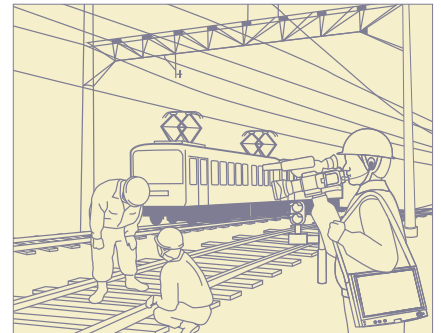

事故現場からの情報収集に