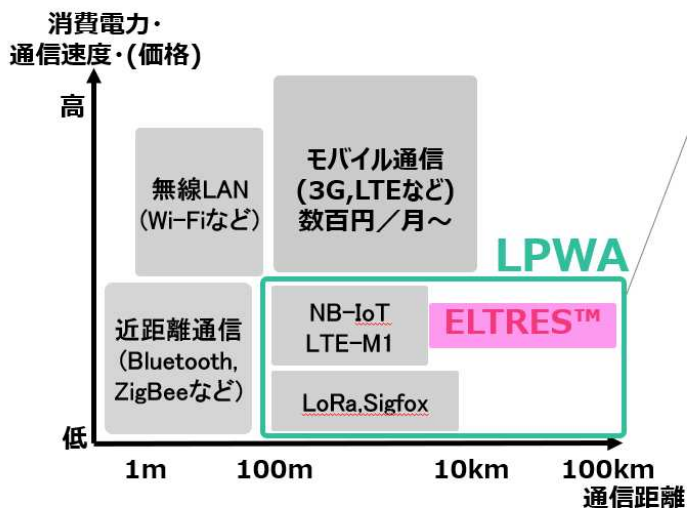

PRESS RELEASE

(参考)

1. LPWA 無線方式 - LPWA とは -

IoT 社会の本格的な到来に向け、従来よりも低消費電力、広いカバーエリア、低コストを可能とする LPWA に期待

活用のメリット

- ① **低消費電力**
電池交換等の機器メンテナンスの頻度が抑えられ保守を効率化
- ② **長距離伝送**
1台の基地局で広範囲のデバイスが収容でき運用コスト低
- ③ **ライセンス不要**
独自ネットワークの構築が可能、通信コストも削減

『ELTRES™』を活用したため池監視の商用サービスの展開については、**砺波市が全国初。**

2. ため池遠隔監視システムアプリケーション

システム画面

観測拠点一覧を表示

観測拠点名をクリックするとグラフを表示

各観測拠点の水位状態をグラフで表示 (3時間、1日、1か月、6か月)

マルチデバイス対応でパソコンやスマートフォン、タブレットからでも確認が可能