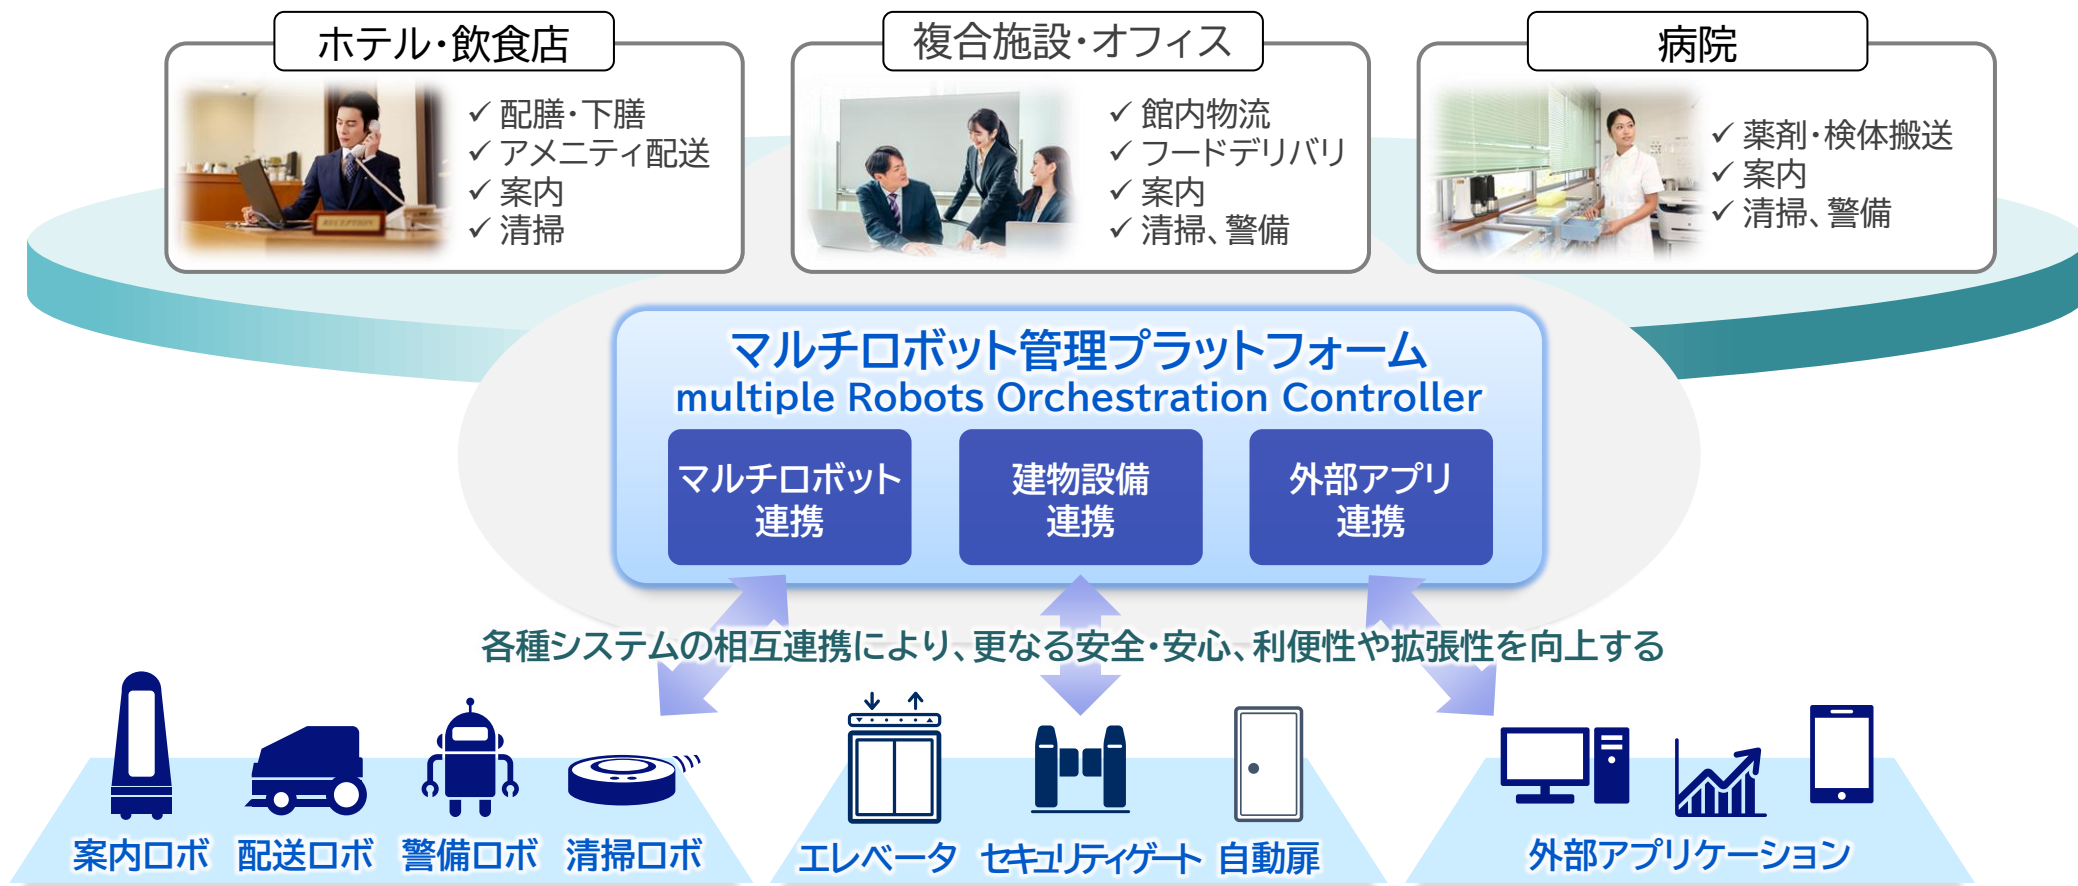

マルチロボット管理プラットフォームとは

多種多様なサービスロボットの共通課題(建物設備・クラウドツール等の連携)を解決、各種サービスの高付加価値化および拡張性を実現し、様々な市場のあらゆる顧客ニーズに対応する

テナント情報

日本橋室町三井タワー
東京都中央区
日本橋室町3丁目2番1号

管理ツール

- > アカウント管理
- > ログ分析
- ロボット管理アプリ
 - > 警備アプリ
 - > 清掃アプリ

⚠ 「デリバリーロボット "yunjiDeli01" の電池残量が少なくなっています。」他7件の通知があります。

21 F

操作パネル

ロボット

目的地

移動開始

停止

一時停止

HOMEへ戻る