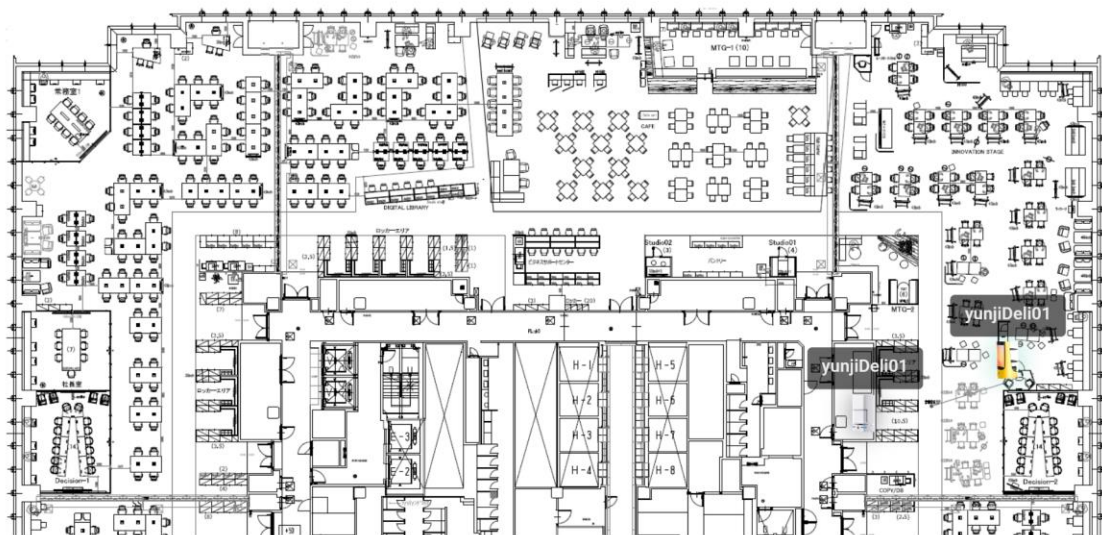

21 F

操作パネル

ロボット

目的地

移動開始

停止

一時停止

HOMEへ戻る