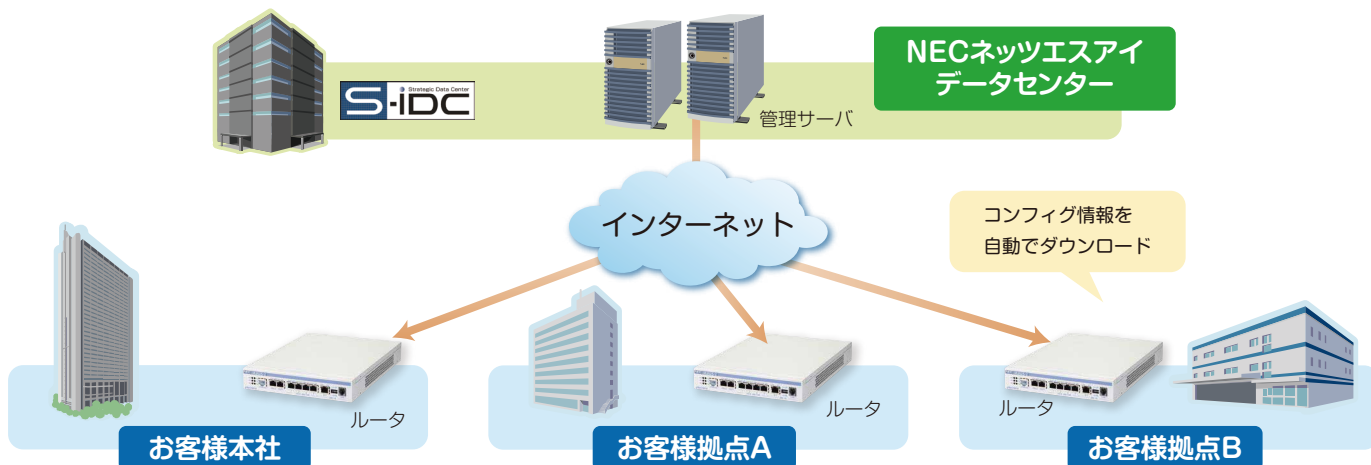

だれでも・かんたんに・つなげる ネットワークソリューション

SASDAKE(さすだけ)

※SASDAKEは、NECネットエスアイの登録商標(第5285559号)です。

SASDAKE(さすだけ)は、インターネットVPNなどのWAN構築で必要となるキャリア回線とルータ(サービスアダプタ)の構築から運用・保守までをワンストップで提供するネットワークソリューションです。

ケーブルをさすだけでコンフィグ設定が可能となり、簡単・低コストでネットワークの構築・運用が可能となります。

STEP1 コンフィグ登録

当社担当者が管理サーバへ
コンフィグデータを登録します。

STEP2 ルータ配送

ドライバーがルータをお届けします。
事前に設定することはありません!

STEP3 “さすだけ”

誰でもケーブルを“さすだけ”で
ネットワークの構築ができます。

■ ソリューションイメージ

NEC ネットエスアイ

■ 利用シーン

1 支店や店舗の新設、リプレースに 支店間や店舗間のVPN構築

2 Wi-Fi スポットサービス導入に Wi-Fiサービスのネットワーク構築

3 自動販売機や発券機からのデータ収集に 多種多彩な機器への組み込み

4 監視、保守サービスとの組み合わせに 動体監視やリモート制御のネットワーク構築

5 仮設事務所や移動店舗に 移動先での業務システム利用

■ 価格

月額利用料 **2,980円(税抜)/台~**