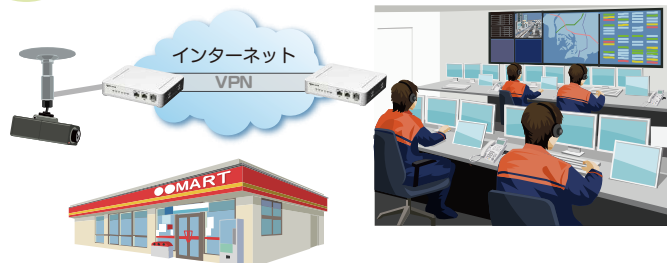

■ 利用シーン

1 支店や店舗の新設、リプレースに 支店間や店舗間のVPN構築

2 Wi-Fi スポットサービス導入に Wi-Fiサービスのネットワーク構築

3 自動販売機や発券機からのデータ収集に 多種多彩な機器への組み込み

4 監視、保守サービスとの組み合わせに 動体監視やリモート制御のネットワーク構築

5 仮設事務所や移動店舗に 移動先での業務システム利用

■ 価格

月額利用料 **2,980円(税抜)/台~**