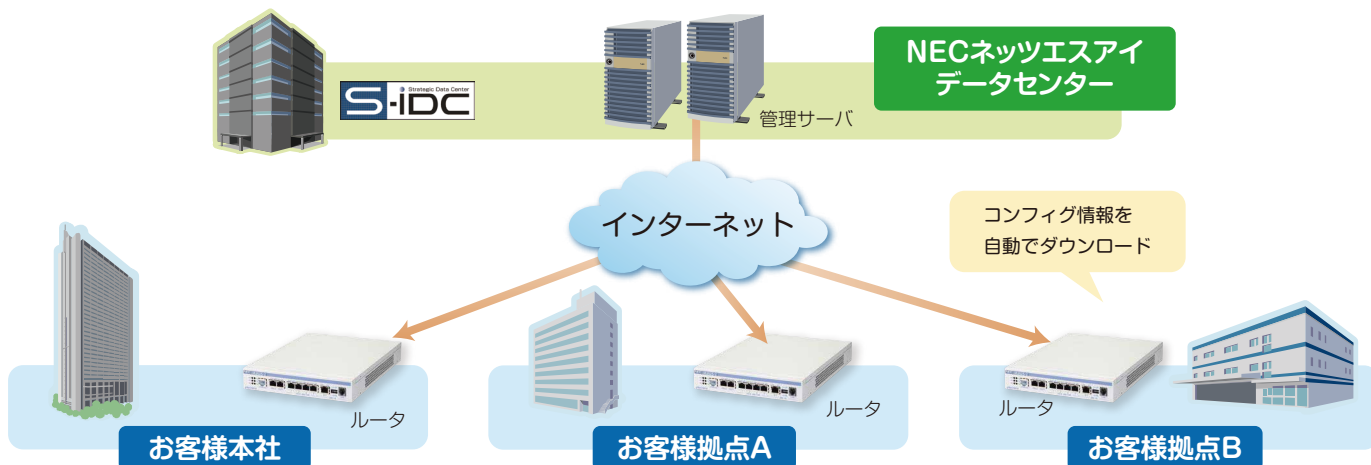

だれでも・かんたんに・つなげる ネットワークソリューション

SASDAKE(さすだけ)

※SASDAKEは、NECネットエスアイの登録商標(第5285559号)です。

SASDAKE(さすだけ)は、インターネットVPNなどのWAN構築で必要となるキャリア回線とルータ(サービスアダプタ)の構築から運用・保守までをワンストップで提供するネットワークソリューションです。

ケーブルをさすだけでコンフィグ設定が可能となり、簡単・低コストでネットワークの構築・運用が可能となります。

STEP1 コンフィグ登録

当社担当者が管理サーバへ
コンフィグデータを登録します。

STEP2 ルータ配送

ドライバーがルータをお届けします。
事前に設定することはありません!

STEP3 “さすだけ”

誰でもケーブルを“さすだけ”で
ネットワークの構築ができます。

■ ソリューションイメージ

■ 利用シーン

1 支店や店舗の新設、リプレースに 支店間や店舗間のVPN構築

2 Wi-Fi スポットサービス導入に Wi-Fiサービスのネットワーク構築

3 自動販売機や発券機からのデータ収集に 多種多彩な機器への組み込み

4 監視、保守サービスとの組み合わせに 動体監視やリモート制御のネットワーク構築

5 仮設事務所や移動店舗に 移動先での業務システム利用

■ 価格

月額利用料 **2,980円(税抜)/台~**

参考
モデル