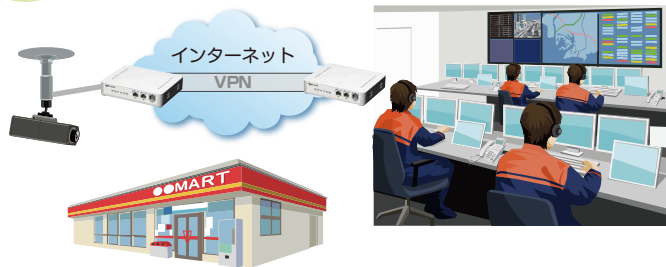

1 支店や店舗の新設、リプレースに 支店間や店舗間のVPN構築

2 Wi-Fi スポットサービス導入に Wi-Fiサービスのネットワーク構築

3 自動販売機や発券機からのデータ収集に 多種多彩な機器への組み込み

4 監視、保守サービスとの組み合わせに 動体監視やリモート制御のネットワーク構築

5 仮設事務所や移動店舗に 移動先での業務システム利用

■ 価格

月額利用料 **2,980円(税抜)/台~**

参考
モデル

- 回線: 3Gモバイル(インターネット 10M上限)
- 機種: AG1501+L型アンテナ
- 保守: 先出しセンドバック

※別途、初期費がかかります(20,000円(税抜)/台~)

※通信上限を超えた場合は、1MBあたり2円の追加料金が発生致します。

※同一契約、同一プラン内でのパケットシェアが可能です。

※お客様のご利用プランにより、費用が変動致します

⚠️ 安全に関するご注意

ご使用の際は、各構成品の取扱説明書等をよくお読みのうえ、正しくお使いください。